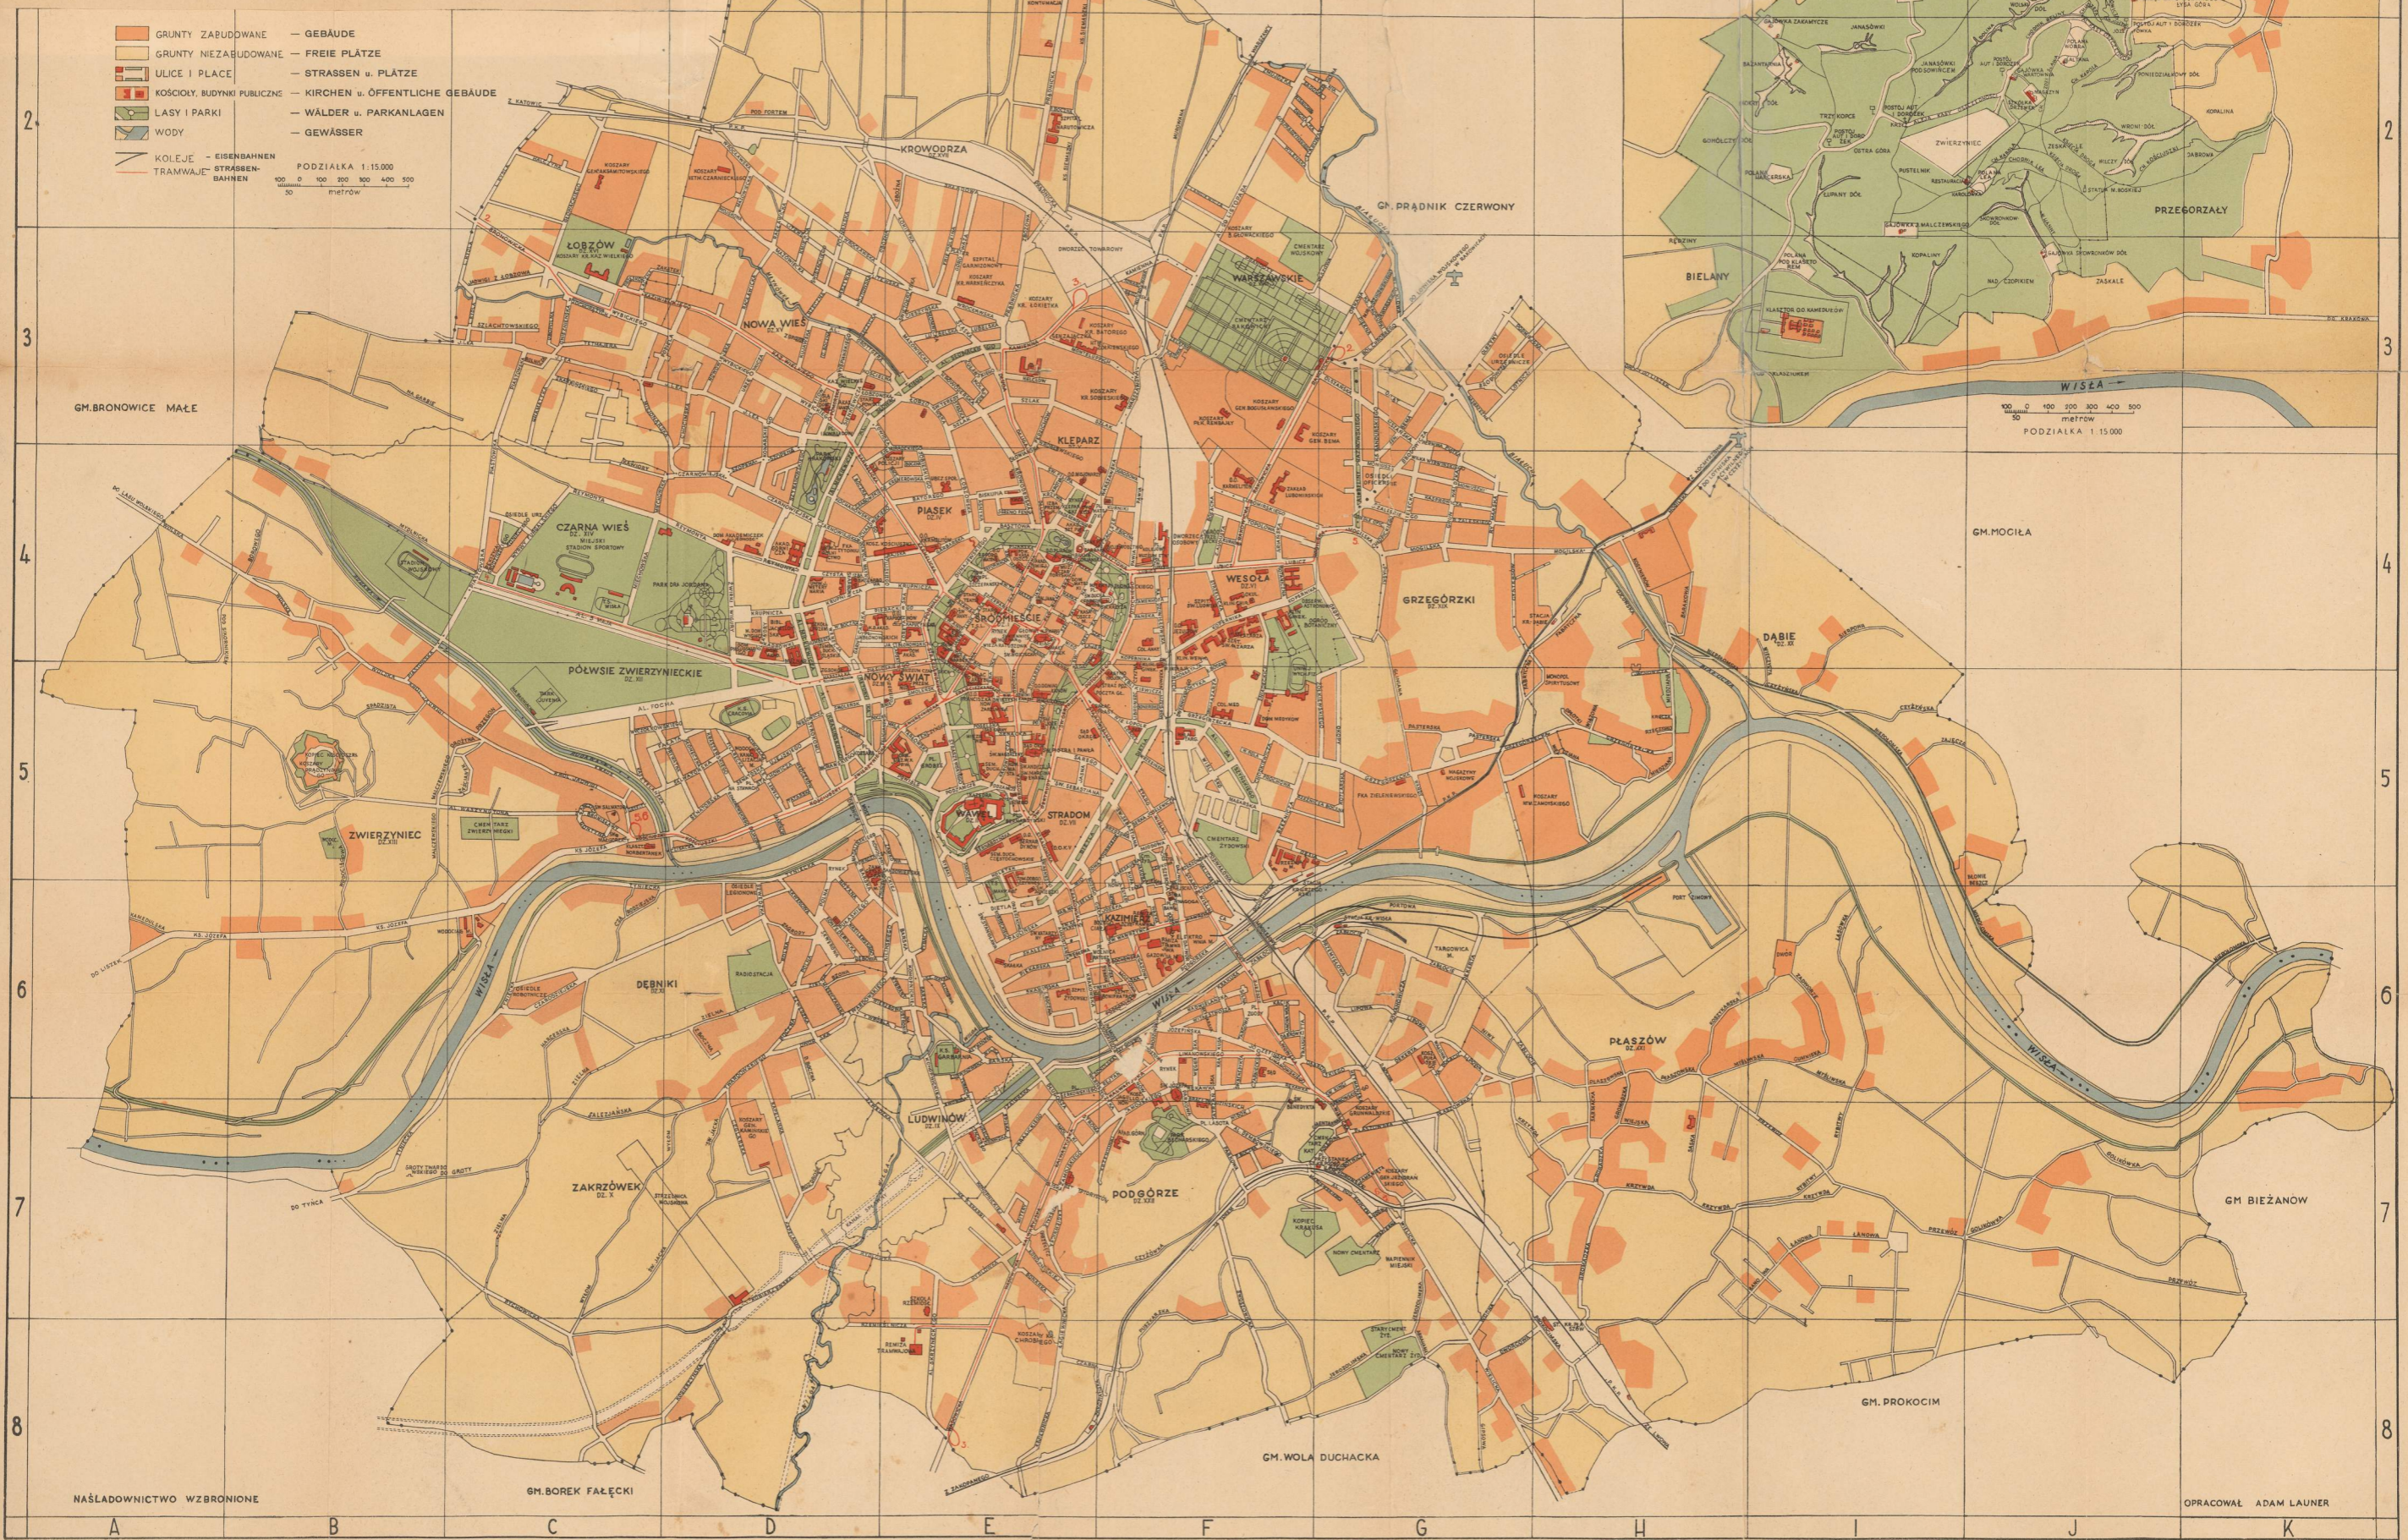

STADTPLAN VON KRAKAU PLAN MIASTA KRAKOWA

	GRUNTY ZABUDOWANE	—	GEBAUDE
	GRUNTY NIEZABUDOWANE	—	FREIE PLATZE
	ULICE I PLACE	—	STRASSEN u. PLATZE
	KOSCIOLY, BUDYNKI PUBLICZNE	—	KIRCHEN u. ÖFFENTLICHE GEBAUDE
	LASY I PARKI	—	WÄLDER u. PARKLAGEN
	WODY	—	GEWÄSSER
	KOLEJE	—	EISENBAHNEN
	TRAMWAJE	—	STRASSEN-BAHNEN

PODZIAŁKA 1:15.000
0 100 200 300 400 500
metrów

LAS WOLSKI

	BUDYNKI, KIOSKI
	SZOSY, ALJEJE
	CHODNIKI
	GRANICA DĄBOWY
	JARY I DOŁY SUCHIE
	POSTOJE AUT I DROŻEK
	AUTOBUSY

0 100 200 300 400 500
metrów
PODZIAŁKA 1:15.000

NAŚLADOWICTWO WZBRONIONE

GM. BOREK FAŁĘCKI

GM. WOLA DUCHACKA

GM. PROKOCIM

OPRACOWAŁ ADAM LAUNER